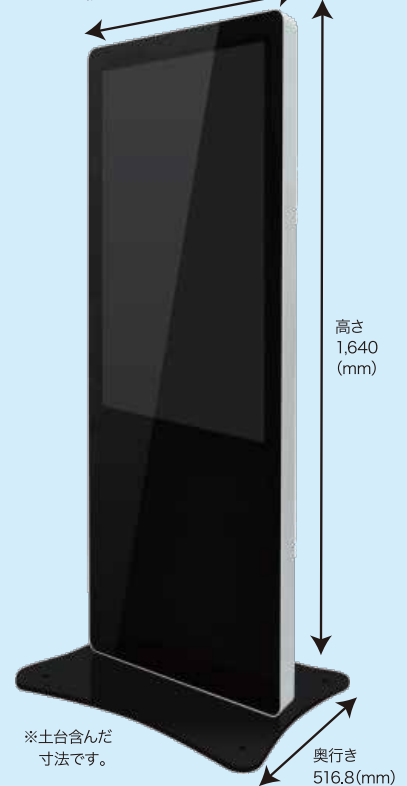

今まで、高額でリース・現金買取りしか契約できませんでしたが…

レンタルだから審査無用!!

デジタルサイネージで

大迫力で直接目にするので高いPR効果で集客UP!

高輝度フルHDディスプレイ

明るく広い場所でも鮮明な映像

移動も楽な
キャスター付き

幅 716.8(mm)

※土台含んだ
寸法です。

高さ
1,640
(mm)

奥行き
516.8(mm)

性能について

綺麗な大型液晶

静止画・動画再生・音声出力

ブラックアウト、防水、防塵、結露などの対策OK!

更新はUSBメモリーの画像を差し替えればOK!

1週間レンタル 屋外対応・高輝度
本体 **49,000**円(税抜)~

1ヶ月レンタル 屋外対応・高輝度
本体 **49,800**円(税抜)~

1週間レンタル 屋内用
本体 **39,000**円(税抜)~

PC & モニタ
本体 **29,000**円(税抜)~

販売価格

43型屋外用キオスクタイプ
拡張型デジタルサイネージ
メーカー希望小売価格:482,000円
(税込:530,200円)

※延長の場合は、レンタル1週間、1カ月料金が追加となります。※買取りの場合はご相談ください。※コンテンツ作成は含まれません。

サイネージ
導入事例
サイト

<https://cpcam.jp/signage/case/>

技術仕様

画面サイズ	43型
有効表示領域	529×941mm
表示画素数	1920×1080 16:9ワイド
輝度	1500cd/m ²
対応メモリ機器	SD、USB2.0
動画データ	コンテナ:MP4、AVI、MPEG、MOV、MKV 動画コーデック:MPEG-1、MPEG-2、AVI(3.11)、XVID、H.264 音声コーデック:MPEG-1 Layers I、II、III2.0、MPEG-4 AAC-LC 5.1/HE-AAC 5.1/BSAC 2.0、WAV、24-bit linear PCM 7.1
静止画データ	BMP、JPEG、PNG、GIF
OSD言語	日本語、英語、中国語
防水・防塵性能	IP55相当
再生方法	自動(写真・動画混在再生)
オーディオ出力	内蔵スピーカー
映像入力	HDMI×1
電源	AC100~240V
最大消費電力	200W
動作可能周囲温度	0~50度
本体寸法(土台含む)	720.9(幅)×1640(高)×516.8(奥)mm
土台寸法	720.9(幅)×10(高)×516.8(奥)mm
重量(土台含む)	73kg